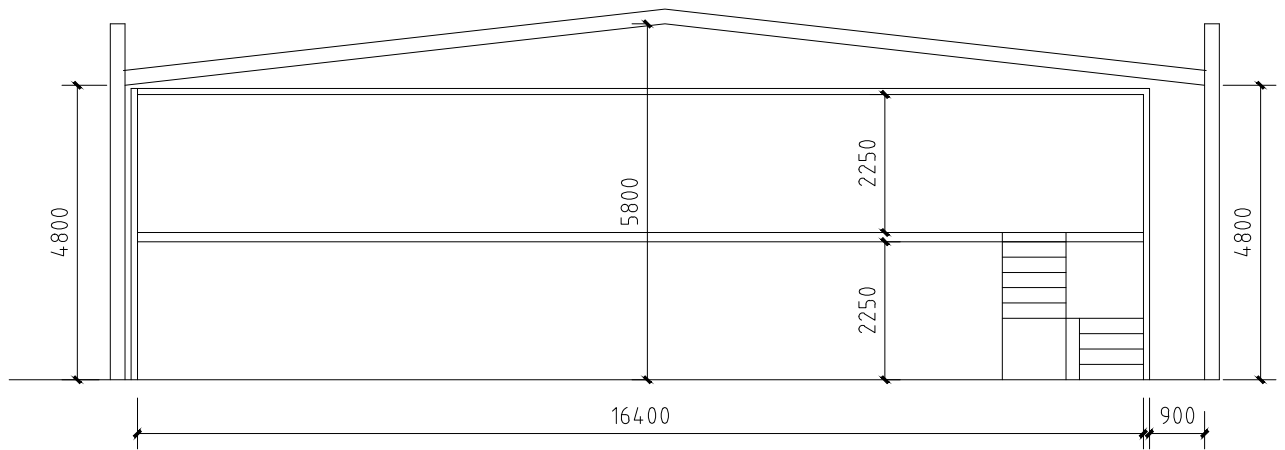

种子保存库, 吊顶4500, 层高5900,

项目名称: 优质稻育种种子冷藏库建设项目 1:100